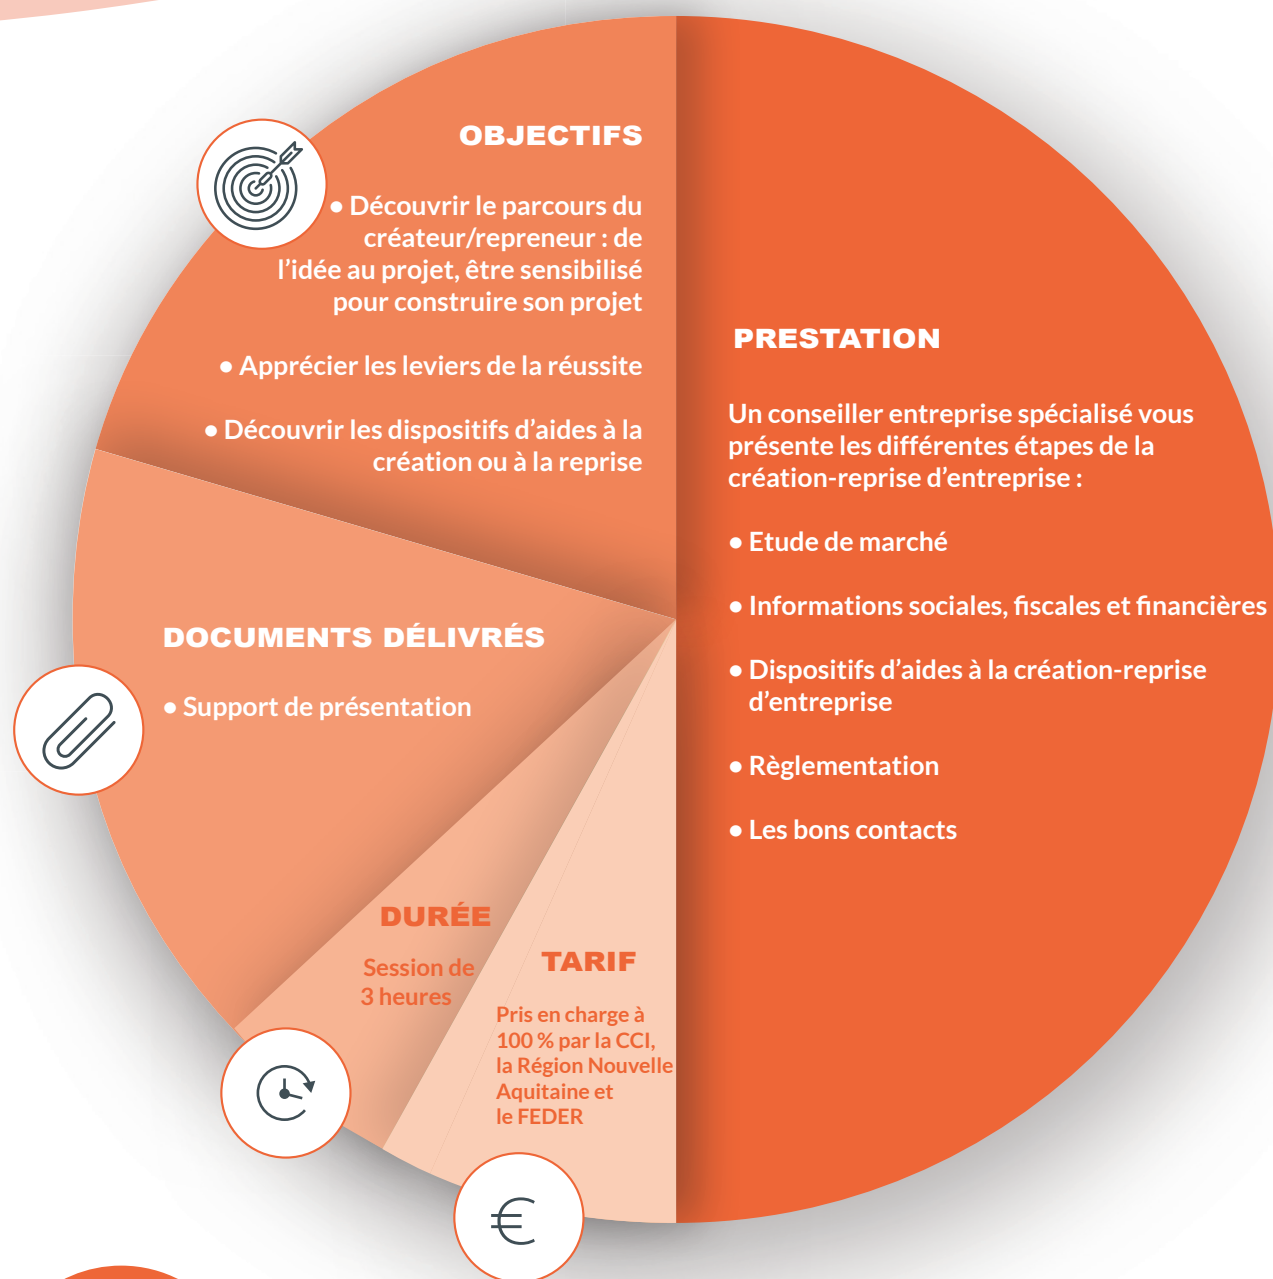

MATINEE DE LA CREATION ET REPRISE D'ENTREPRISE

Des conseils personnalisés et un interlocuteur
dédié à vos projets.

Des solutions concrètes et une information
actualisée.

PUBLIC CONCERNÉ

- Créateurs et repreneurs d'entreprise